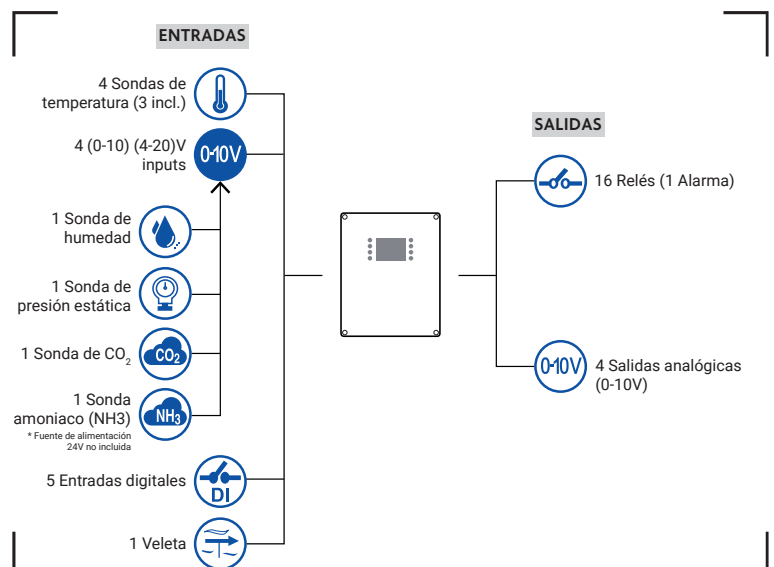

DETALLES

CONTROL CLIMÁTICO

- Pantalla táctil.
- Salidas analógicas 0-10 V para controlar una etapa de potencia, un variador de frecuencia o etapas de control de ventanas adicionales.
- Puede controlar 2 grupos de entradas de aire y las cortinas de cooling. Control de hasta 12 etapas de ventilación.
- Función de alarma por temperatura máxima y mínima.
- Tipos de ventilación: Estática, Dinámica y Mixta.
- Tipos de naves: Naves con ventilación túnel y Naves con ventilación lateral.
- Curvas de crecimiento, estadísticas y gestión de crianza.
- Control de temperatura, humedad, presión estática y CO₂ / amoníaco NH₃ con influencias.
- La ventilación, refrigeración y contacto auxiliar pueden ser temporizadas.

- Incluye sondas para medir la temperatura interior y exterior.
- Relés configurables para calefacción o refrigeración.
- Tiene relojes para iluminación y contadores para agua y comida.
- Puede conectar una estación meteorológica.

COMUNICACIONES

- Wi-fi incorporado.
- Programación y configuración completa de forma remota.
- Recopilación de datos de los parámetros de la granja.
- Notificaciones

ESPECIFICACIONES TÉCNICAS

REFERENCIA	CTI80plus
ENTRADAS	4 Sondas de temperatura (3 incl.) 5 Entradas digitales 4 Entradas analógicas 0-10V / 4-20 ma
ELEMENTOS DE ENTRADA	1 Sonda de humedad 1 Sonda de presión estática 1 Sonda de CO ₂ / NH ₃ 1 Veleta
SALIDAS	16 Relés 4 Salidas analógicas 0-10V
ALIMENTACIÓN	115 -250 V
MEDIDAS	235x310x100 mm
PROTECCIÓN IP	IP55
NORMATIVAS	89/392/CEE - 73/336/CEE - 73/23/CEE